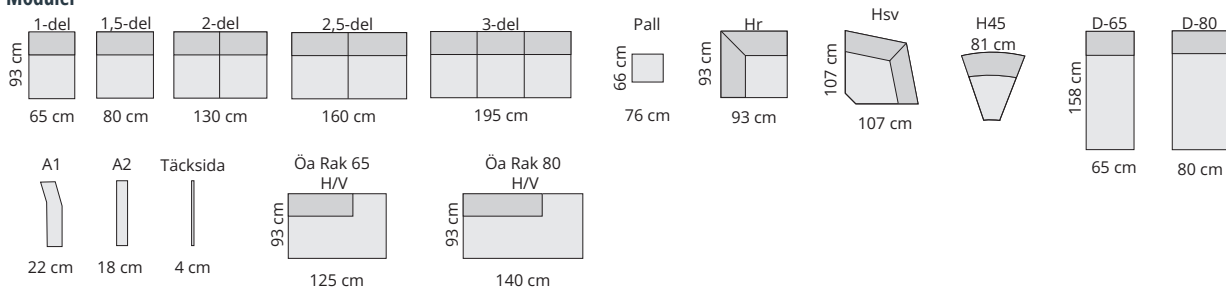

Derby är en byggbar soffa med många olika moduler. Det finns två olika sitsbredder, tre olika hörndelar, divan och öppet avslut. Endast fantasin sätter gränser. Sitsdynorna är i höglastisk kallskum och ryggdynorna i silikoniserad polyesterfiber ger soffan en fantastisk komfort. Dynorna är sydda med långa dragkedjor vilket gör det enkelt att ta av och på fodralen. Helt avtagbar klädsel finns som tillval liksom sjukhusväv. Poem går även att beställa i specialmått.

Moduler

Moduler med armstöd

GEMENSAMMA MÅTT

HÖJD	88 cm
DJUP	93 cm
SITSHÖJD	45 cm
SITSDJUP	58 cm

MATERIALBESKRIVNING

STOMME	Träräm med nozagfjäder
STOPPNING SITS	40 kg kallskum + 300 g fiberfill
STOPPNING RYGG	Silikoniserad fiberfill
BENHÖJD	12 cm
AVTAGBAR KLÄDSEL	I sits- och ryggdynor är standard