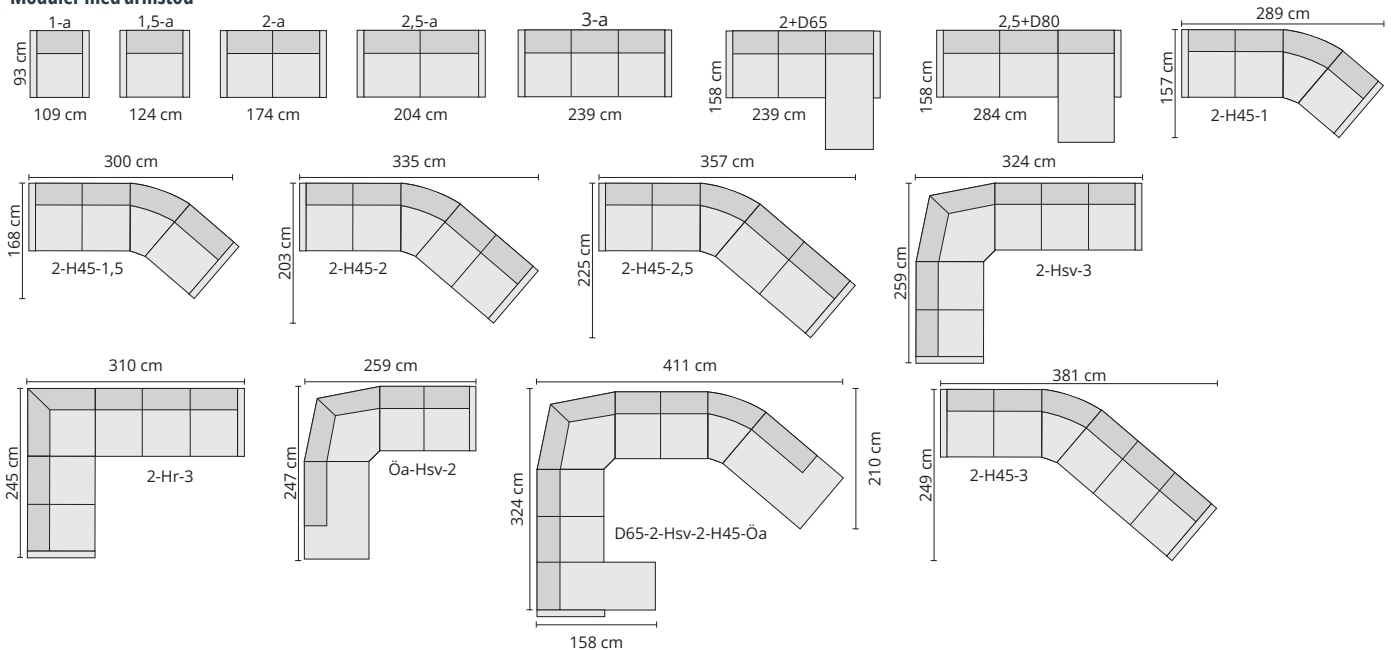

Derby är en byggbar soffa med många olika moduler. Det finns två olika sitsbredder, tre olika hörndelar, divan och öppet avslut. Endast fantasin sätter gränser. Sitsdynorna är i höglastisk kallskum och ryggdynorna i silikoniserad polyesterfiber ger soffan en fantastisk komfort. Dynorna är sydda med långa dragkedjor vilket gör det enkelt att ta av och på fodralen. Helt avtagbar klädsel finns som tillval liksom sjukhusväv. Poem går även att beställa i specialmått.

Moduler

Moduler med armstöd

GEMENSAMMA MÅTT

HÖJD	88 cm
DJUP	93 cm
SITSHÖJD	45 cm
SITSDJUP	58 cm

MATERIALBESKRIVNING

STOMME	Träräm med nozagfjäder
STOPPNING SITS	40 kg kallskum + 300 g fiberfill
STOPPNING RYGG	Silikoniserad fiberfill
BENHÖJD	12 cm
AVTAGBAR KLÄDSEL	I sits- och ryggdynor är standard