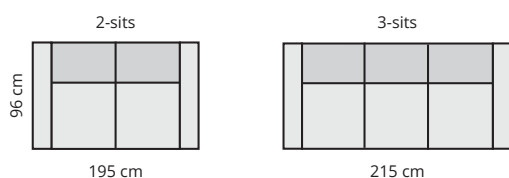

Detta är en 2-bädd med superskön sittkomfort.
Eddy har en snygg design och helt avtagbar klädsel.
Kan även fås med dunstoppling som tillval.

Moduler med armstöd

GEMENSAMMA MÅTT

| | |
|-----------------|--|
| HÖJD | 87 cm |
| DJUP | 98 cm |
| BÄDDMÅTT | 2-sits: 140x200 cm 3-sits: 160x200 cm |

MATERIALBESKRIVNING

| | |
|--------------------------|--|
| STOMME | Massivt trä + plywood med stålmekanism |
| STOPPNING SITS | Resår + Kallskum HR 35 kg + fiberfil |
| STOPPNING RYGG | Kallskum 30 kg + fiberfill |
| STOPPNING ARMSTÖD | Kallskum 30 kg + fiberfill |
| MADRASS | 15 cm pocketmadrass |
| BEN | 5 cm |
| AVTAGBAR KLÄDSEL | Ja |
| TILLVAL | Kan erbjudas även med fast klädsel |