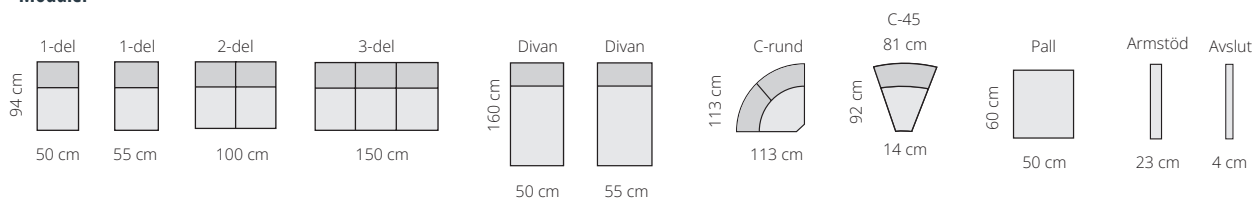

Torekov är en storsäljare och riktig klassiker med hög rygg och fokus på den bästa sittkomforten och sittriktigheten. Går att få med trächatos eller helklädd chatos. Soffan är byggbar och finns som fåtölj, 2-sits, 3-sits och hörnsoffa där det finns två olika hörn samt två olika divaner. Torekov erbjuder även pall.

Moduler

Moduler med armstöd

GEMENSAMMA MÅTT

HÖJD	105 cm
DJUP	94 cm
SITSHÖJD	46 cm
SITSDJUP	53 cm

MATERIALBESKRIVNING

STOMME	Trä, träfiberplatta, hardboard
SITSAR	Nozag
STOPPNING SITS	Resår, 35 kg kallsaum + 300g fiberfill
STOPPNING RYGG	23 kg polyeter + 300 g fiberfill
STOPPNING ARMSTÖD	23 kg polyeter + 300 g fiberfill
BENHÖJD	6 cm