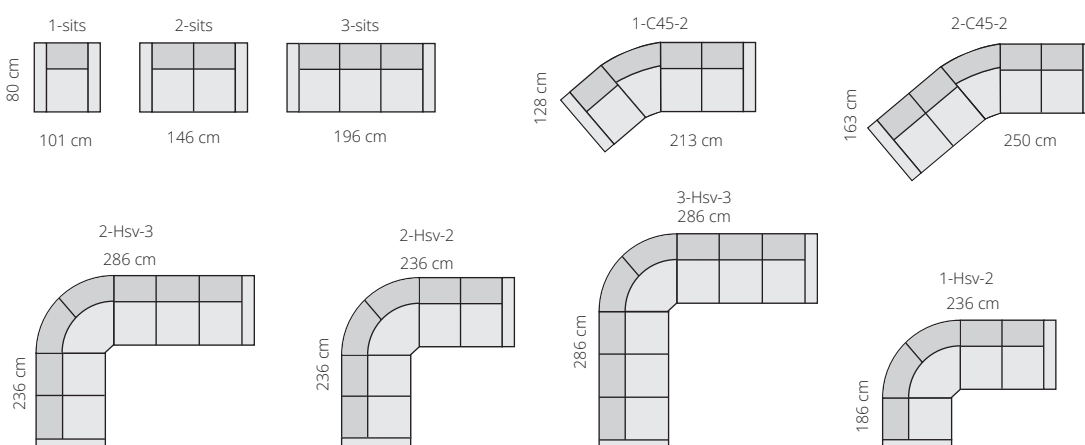

Torekov är en storsäljare och riktig klassiker med hög rygg och fokus på den bästa sittkomforten och sittriktigheten. Går att få med trächatos eller helklädd chatos. Soffan är byggbar och finns som fåtölj, 2-sits, 3-sits och hörnsoffa där det finns två olika hörn samt två olika divaner. Torekov erbjuder även pall.

Moduler

Moduler med armstöd

GEMENSAMMA MÅTT

HÖJD	105 cm
DJUP	94 cm
SITSHÖJD	46 cm
SITSDJUP	53 cm

MATERIALBESKRIVNING

STOMME	Trä, träfiberplatta, hardboard
SITSAR	Nozag
STOPPNING SITS	Resår, 35 kg kallsaum + 300g fiberfill
STOPPNING RYGG	23 kg polyeter + 300 g fiberfill
STOPPNING ARMSTÖD	23 kg polyeter + 300 g fiberfill
BENHÖJD	6 cm