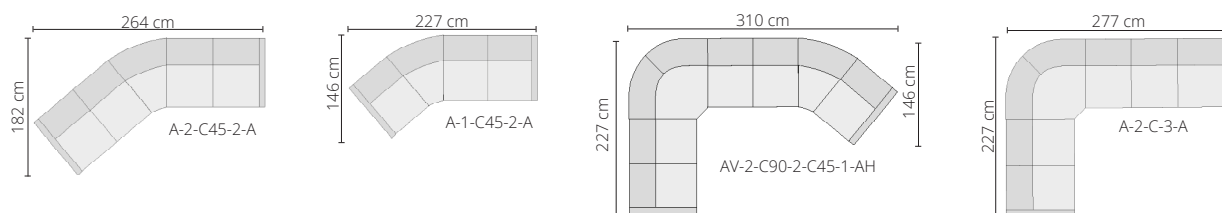

### GEMENSAMMA MÅTT

HÖJD	107 cm
DJUP	92 cm
SITSHÖJD	48 cm