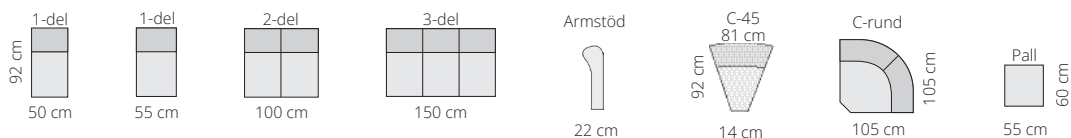

Laholm är en bekväm och sittriktig soffa med hög rygg och sköna armstödsplymåer. Välj mellan många vackra färger bland tyger och läder. Laholm går även att få som hörnsoffa och är byggbar.

Moduler

Moduler med armstöd

GEMENSAMMA MÅTT

HÖJD	107 cm
DJUP	92 cm
SITSHÖJD	48 cm

MATERIALBESKRIVNING

STOMME	Trä, träfiberplatta, plywood och hardboard
STOPPNING SITS	Resår, 35 kg kallsaum + 300 g fiberfill
STOPPNING RYGG	Siliconiserad fiberfill
STOPPNING ARMSTÖD	23 kg polyeter + 300 g fiberfill
BENHÖJD	10 cm (plastben)

BEN

	Svart
	Oljad ek
	Mahogny
	Valnöt